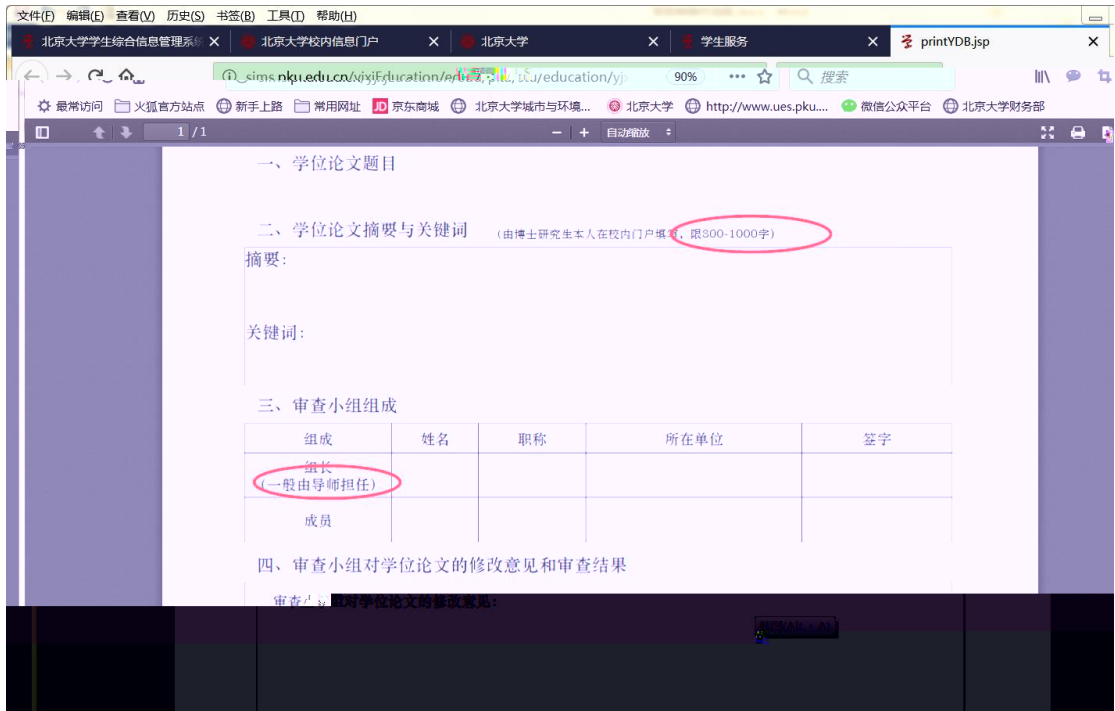

研究生院业务 < 返回

培养办学籍 (电话62751352)

查看和修改个人信息	填写学籍卡
查看/打印学籍卡	查看注册历史
填写学籍异动申请	查看学籍异动/打印申请表
查看奖惩信息	非京籍在学证明
国际交流资助申请/查询审批结果	短期访学
培养办教务 (电话62751358)	

学籍异动申请 学籍异动申请 学籍异动申请

学籍异动申请 学籍异动申请 学籍异动申请

4

5

6